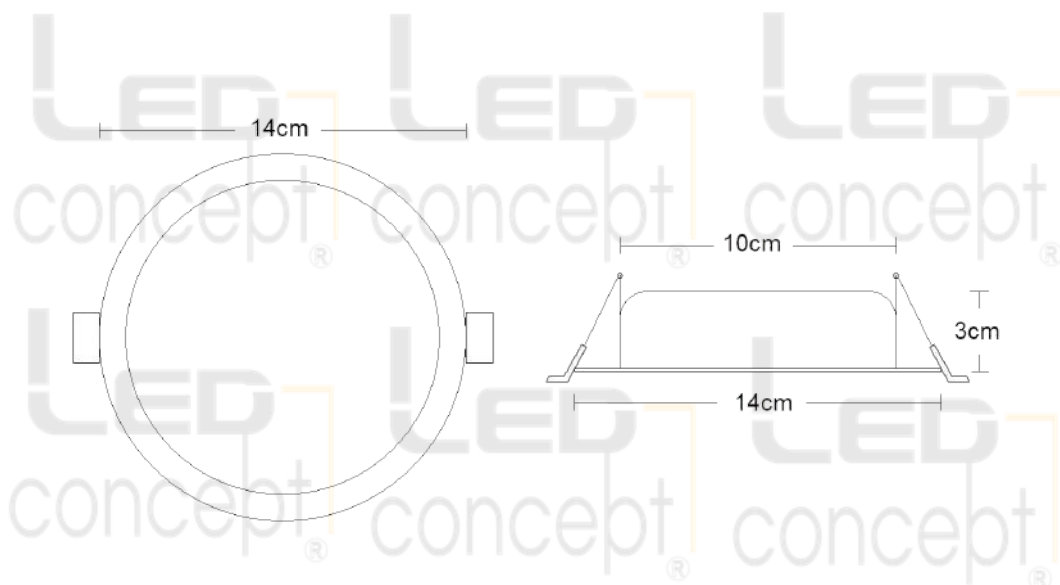

DIMENSIONES

APLICACIONES

Oficinas

Tiendas
Departamentales

Restaurantes

Hoteles

COMPLEMENTOS

Piezas por caja	80 pzs
Peso por caja	14 Kg
Medidas por caja (cm)	61.5 x 42 x 32
Garantía	2 años

IP 20

LED

NOM

2 AÑOS
DE GARANTÍA